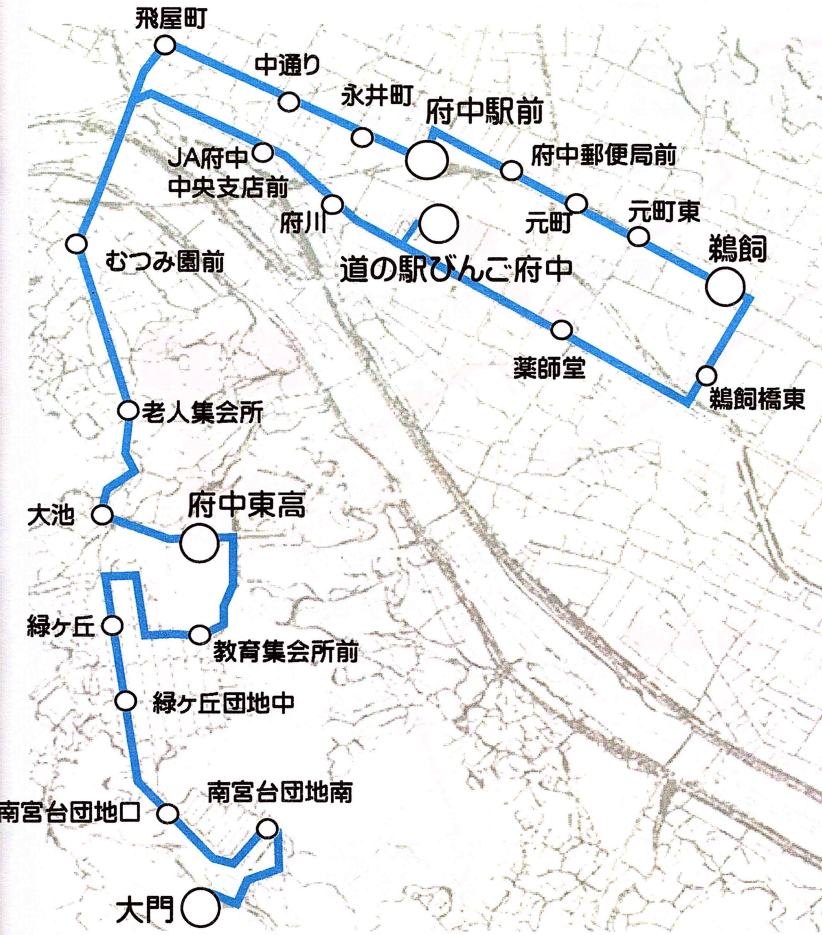

南宮台団地線 路線図

従来の『南宮台団地線』は『土生栗柄線』の運行開始後も平日朝・夕方の通勤と通学時間帯に1日3便、運行します。

※土日祝は運休します。

南宮台団地線 時刻表

大門→鷺飼→府中駅前→大門			大門→府中駅前→鷺飼→大門	
停留所名	1便	2便	停留所名	3便
大門	7:23	7:58	大門	17:15
南宮台団地南	7:24	7:59	南宮台団地南	17:16
南宮台団地口	7:24	7:59	南宮台団地口	17:16
緑ヶ丘団地中	7:25	8:00	緑ヶ丘団地中	17:17
緑ヶ丘	7:26	8:01	緑ヶ丘	17:18
教育集会所前	7:26	8:01	教育集会所前	17:18
府中東高	7:28	8:03	府中東高	17:20
大池	7:29	8:04	大池	17:21
老人集会所	7:30	8:05	老人集会所	17:22
むつみ園前	7:31	8:06	むつみ園前	17:23
JA府中中央支店前	7:33	8:08	飛屋町	17:24
府川	7:34	8:09	中通り	17:25
道の駅びんご府中	7:36	8:11	永井町	17:26
葉師堂	7:36	8:11	府中駅前	17:28
鷺飼橋東	7:38	8:13	府中郵便局前	17:29
鷺飼	7:39	8:14	元町	17:30
元町東	7:39	8:14	元町東	17:30
元町	7:40	8:15	鷺飼	17:31
府中郵便局前	7:41	8:16	鷺飼橋東	17:31
府中駅前	7:42	8:17	葉師堂	17:32
永井町	7:42	8:17	道の駅びんご府中	17:34
中通り	7:43	8:18	府川	17:35
飛屋町	7:44	8:19	JA府中中央支店前	17:36
むつみ園前	7:47	8:22	むつみ園前	17:38
老人集会所	7:48	8:23	老人集会所	17:39
大池	7:48	8:23	大池	17:40
府中東高	7:49	8:24	府中東高	17:41
教育集会所前	7:51	8:26	教育集会所前	17:43
緑ヶ丘	7:51	8:26	緑ヶ丘	17:43
緑ヶ丘団地中	7:52	8:27	緑ヶ丘団地中	17:44
南宮台団地口	7:54	8:29	南宮台団地口	17:46
南宮台団地南	7:55	8:30	南宮台団地南	17:47
大門	7:56	8:31	大門	17:48

運賃制度

土生栗柄線、南宮台団地線ともに均一運賃（乗り降りする場所に関わらず同じ運賃）となります。

運賃

- ○大人 200円
- ○小人 100円
- ○手帳 100円※

※身体障がい、療育、精神障がい者
保健福祉手帳をお持ちの方

定期券

通学・通勤定期券あります
詳細は中国バス府中営業所
(Tel:41-4646)へお問い合わせください

問合せ先

府中市都市デザイン課
電話:0847-43-7159