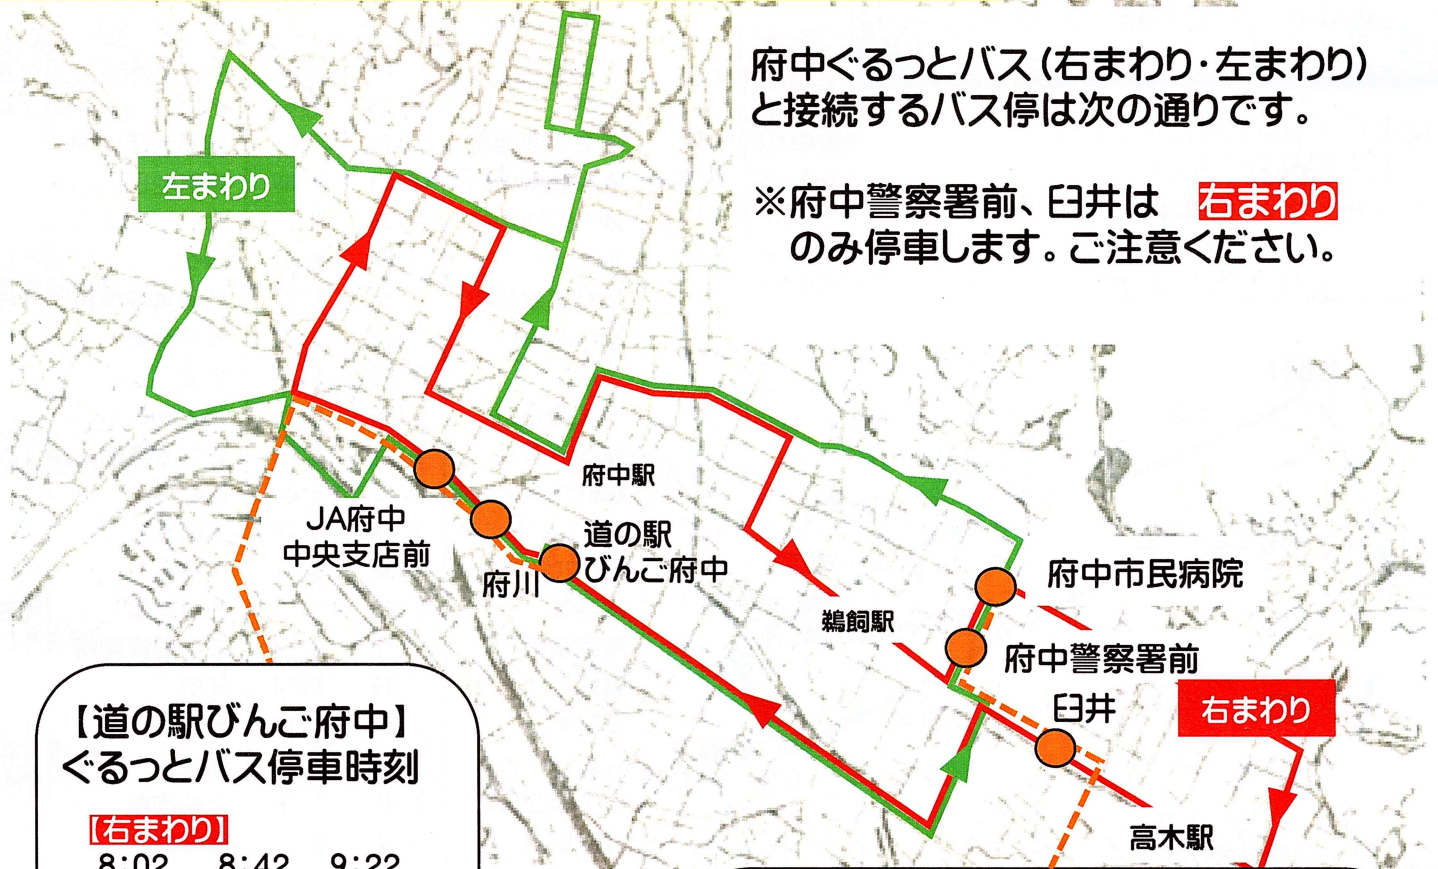

令和4年4月1日 『土生栗柄線』運行開始

旧ルート

新ルート

土生栗柄線 路線図

※南宮台団地線は朝夕の時間帯に限り運行します。詳しくは裏面をご覧ください。

土生栗柄線・府中ぐるっとバス 乗継マップ

府中ぐるっとバス(右まわり・左まわり)と接続するバス停は次の通りです。

※府中警察署前、臼井は **右まわり** のみ停車します。ご注意ください。

【道の駅びんご府中】ぐるっとバス停車時刻

【右まわり】

8:02	8:42	9:22
10:02	10:42	11:22
12:02	12:42	13:22
14:02	14:42	15:22
16:22		

【左まわり】

8:22	9:12	10:02
10:52	11:42	12:32
13:22	14:12	15:02
15:52	16:42	

【府中市民病院】ぐるっとバス停車時刻

【右まわり】

8:20	9:00	9:40	10:20	11:00	11:40
12:20	13:00	13:40	14:20	15:00	15:40
16:20					

【左まわり】

7:52	8:42	9:32	10:22	11:12	12:02
12:52	13:42	14:32	15:22	16:12	

乗継割引

○ぐるっとバス **右まわり** **左まわり** に乗り継ぐ方はぐるっとバス運賃を100円割引の50円でご利用できます
 ※こども運賃の乗継割引はございません。ご了承ください

○乗継割引のご利用方法
 ぐるっとバスから土生栗柄線もご利用いただけます。

- ①降車時に運賃を支払う。
- ②運転手から「乗継券」を受け取る。
- ③「乗継券」と割引運賃を支払う。