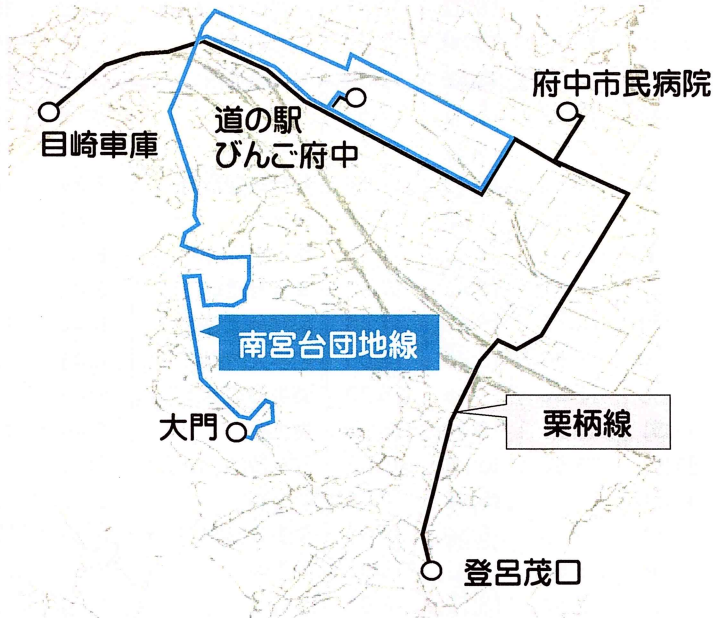

令和4年4月1日 『土生栗柄線』運行開始

旧ルート

新ルート

土生栗柄線 路線図

※南宮台団地線は朝夕の時間帯に限り運行します。詳しくは裏面をご覧ください。

土生栗柄線・府中ぐるっとバス 乗継マップ

府中ぐるっとバス(右まわり・左まわり)と接続するバス停は次の通りです。

※府中警察署前、臼井は **右まわり** のみ停車します。ご注意ください。

【道の駅びんご府中】ぐるっとバス停車時刻

【右まわり】

8:02	8:42	9:22
10:02	10:42	11:22
12:02	12:42	13:22
14:02	14:42	15:22
16:22		

【左まわり】

8:22	9:12	10:02
10:52	11:42	12:32
13:22	14:12	15:02
15:52	16:42	

【府中市民病院】ぐるっとバス停車時刻

【右まわり】

8:20	9:00	9:40	10:20	11:00	11:40
12:20	13:00	13:40	14:20	15:00	15:40
16:20					

【左まわり】

7:52	8:42	9:32	10:22	11:12	12:02
12:52	13:42	14:32	15:22	16:12	

乗継割引

○ぐるっとバス **右まわり** **左まわり** に乗り継ぐ方はぐるっとバス運賃を100円割引の50円でご利用できます
 ※こども運賃の乗継割引はございません。ご了承ください

○乗継割引のご利用方法
 ぐるっとバスから土生栗柄線もご利用いただけます。

- ①降車時に運賃を支払う。
- ②運転手から「乗継券」を受け取る。
- ③「乗継券」と割引運賃を支払う。